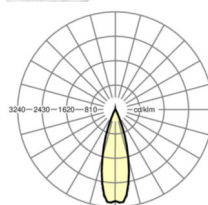

DEEP-LINK

<https://www.regiolux.de/ru/article/18644406600>

Ссылка	LED 12000lm 840
ηLB	100 %
Φ ↓/↑	99 % / 1 %
UGR поп./вдоль	14.1 / 13.0

Механика

цвет корпуса	белый стандартный для электротехники RAL 9016
размеры (LxWxH/DxH)	1531mm x 55mm x 37mm
вес (нетто)	1.9kg
Вид монтажа	сборка трековых систем

размеры

L	1531 mm	Длина
В	55 mm	Ширина
н	37 mm	Высота